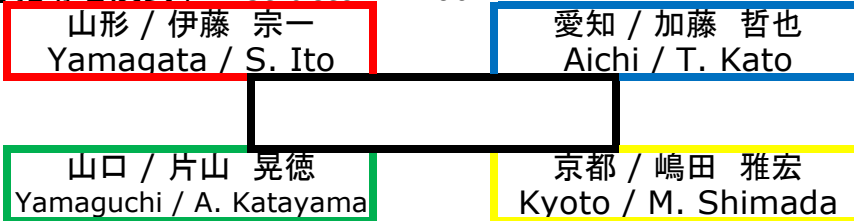

茨城県合気道連盟(取手)  
Toride

茨城県合気道連盟(水戸)  
Mito

茨城県合気道連盟(土浦・つくば・曙)  
Tsuchiura/Tsukuba/Akebono

【42】

【43】

【44】

【45】

【46】指導者演武 / Instructor Embu

【47】指導者演武 / Instructor Embu

【48】茨城支部道場指導部師範・指導員演武 / Ibaraki Branch Dojo E

【49】師範演武 / Shihan Embu

守清館 師範 / 溝口 守宏  
Shuseikan / M. Mizoguchi

合気道京都 師範 / 岡本 洋子  
Aikido Kyoto / Y. Okamoto

(公財)大阪合気会師範 / 本澤 俊三  
Osaka Aikikai / S. Honzawa