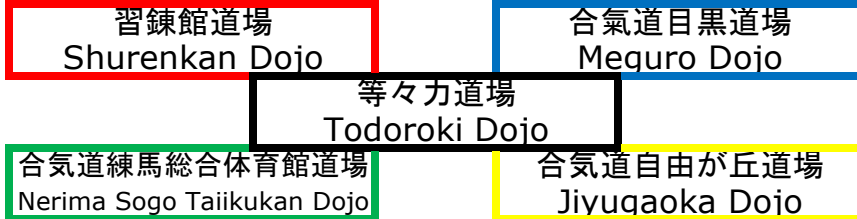

# 演武次第 第一部

Part I

演武開始  
予定時刻

【1】 学生連盟演武 / Student Aikido Federation Embu 12:20

【2】 指導部師範演武 / Hombu Dojo Shidobu Shihan Embu

【3】 指導部師範演武 / Honbu Dojo Shidobu Shihan Embu

【4】 道場演武 / Dojo Embu

【5】